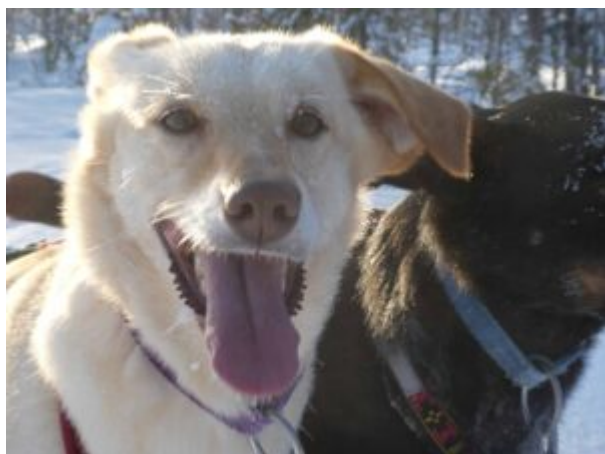

- Kleingruppe mit maximal 5 Gästen pro Guide
- praktisch kein Scooter-Verkehr in Nord-Karelien
- fernab vom Massentourismus erleben Sie das unverfälschte Finnland
- weil hier das Abschalten möglich und Erholung garantiert ist!

Hier findet ihr alle Informationen zur [Eräkeskus Wilderness Lodge und Husky-Farm](#)

Schwierigkeitsgrad „Eräkeskus 1“

Für die Winterwoche werden keine hohen konditionellen Anforderungen gestellt. Die Schlitten-Ausflüge und die Winterwanderung werden entsprechend der Kondition und dem Können der Gäste geplant und weitere Aktivitäten gestaltet Ihr nach eigenem Gutdünken. Allerdings solltet Ihr trotzdem bedenken, dass Winterwandern anstrengender ist als normales Wandern und dass die Schlittenhunde bei Anstiegen oder im Tiefschnee während der Ausfahrten auch etwas Unterstützung und Mithilfe von Euch erhalten sollten.

Reiseverlauf, Ablauf der Winterwoche:

Samstag oder Sonntag

Abends Anreise nach Kuopio, anschließender Transfer nach Eräkeskus, Zimmerbezug, Abendessen und Kennenlernen von Eurem Guide.

Sonntag - Freitag oder Montag - Samstag

Individueller Aufenthalt in der Eräkeskus Wilderness Lodge. Übernachtungen im Gästehaus in Eurem Zimmer mit Dusche/WC, tägliche Sauna möglich, Frühstücksbuffet, Suppenlunch und 3-Gang-Abendessen in der Lodge inklusive. Skier, Schneeschuhe und Eisangel-Ausrüstung stehen täglich zu Eurer freien Verfügung. Außerdem unternimmt Ihr folgende Ausflüge mit einem unserer Guides über die Woche: