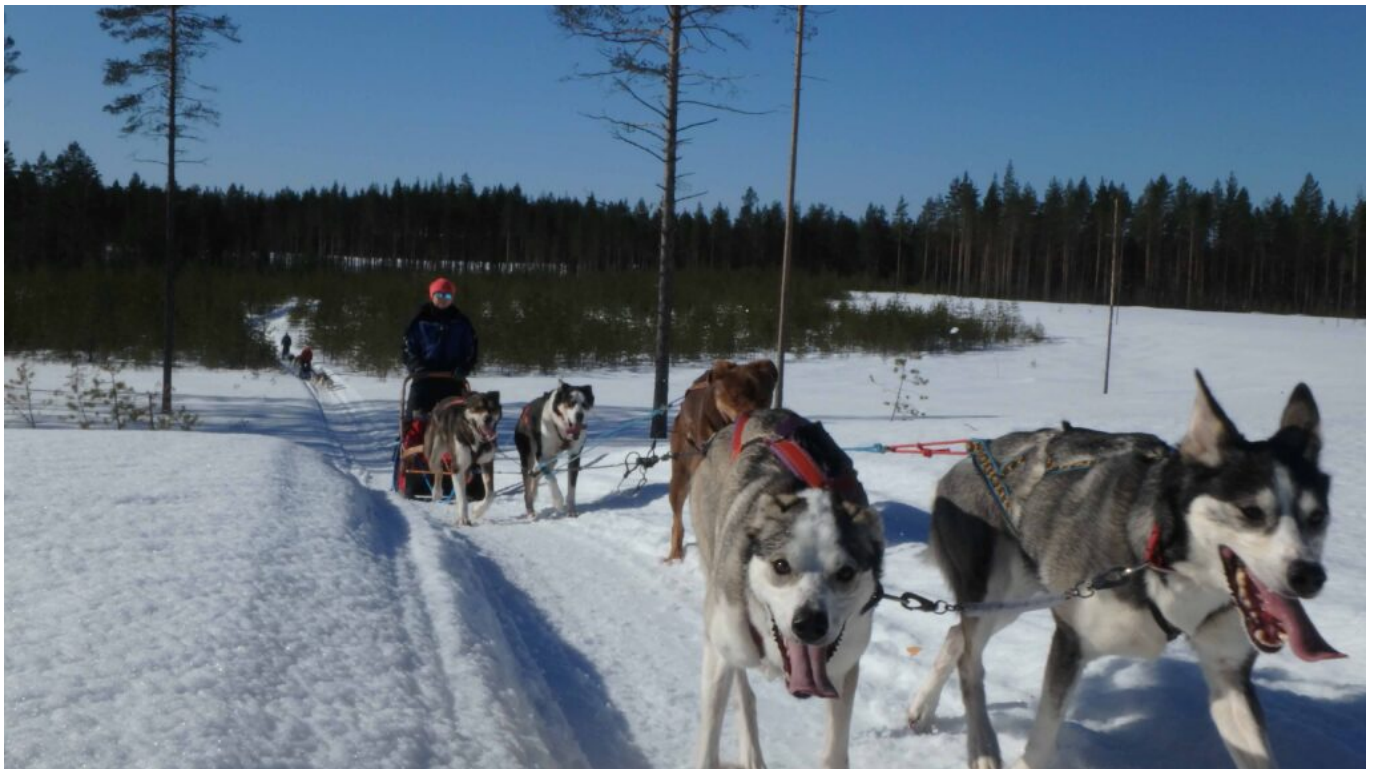

## [Eräkeskus - Winterwoche für Einsteiger](#)

Ab Preis: 1850,- €

Reisetyp: Individualreise

### **Winterwoche für Einsteiger**

#### **Winterferien in Eräkeskus - ein Erlebnis für Jung und Alt!**

Wer gerne mitten in der Natur ist, einen Einblick in das Leben der Schlittenhunde erhalten und die Umgebung rund um Eräkeskus individuell mit Skis oder Schneeschuhen entdecken will, ist hier am richtigen Ort! 3 unterschiedlich lange Ausfahrten mit Schlitten und eine Winter-Wanderung wecken dann vielleicht die Lust auf Mehr!?

Warum Eräkeskus? Diese Reishöhepunkte:

- Familiäre Atmosphäre mit nur 10 - 15 Gästen in der Lodge

- Kleingruppe mit maximal 5 Gästen pro Guide
- praktisch kein Scooter-Verkehr in Nord-Karelien
- fernab vom Massentourismus erleben Sie das unverfälschte Finnland
- weil hier das Abschalten möglich und Erholung garantiert ist!